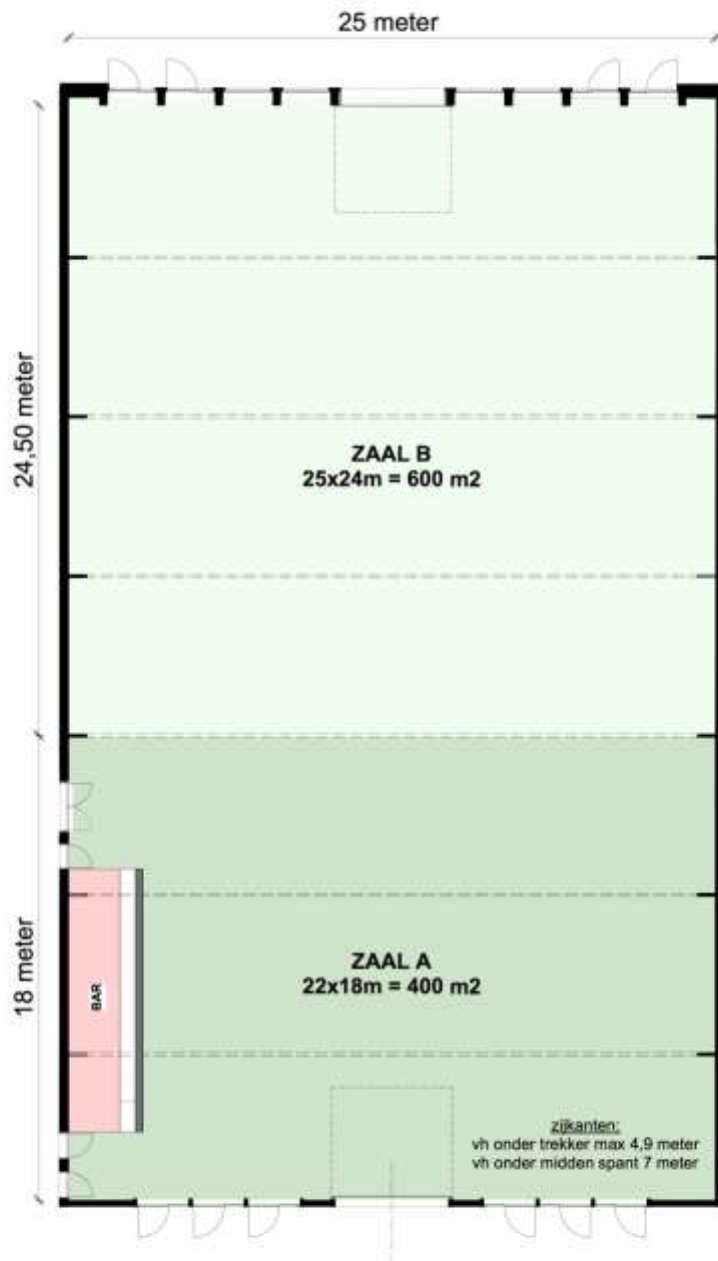

40 (+-) diverse stoelen

6 diverse barkrukken

8 zwarte scheidingswanden van 2,70 hoog en 3.10 breed

Bar

Bar lengte 9 meter met diverse gekoelde dranken en aangepaste glazen

- 200 cavaglazzen
- 160 wijnglazzen
- 100 koffiekop en schotel
- 27 theetassen
- heel veel glazen voor bier en frisdranken.

2 x padestoel voor in putten

6x mono 16A (230V)

1x 5 pins 16A (400V)

1x 5 pins 32A (400V)

beschikbare ruimtes en plan

- Zaal A met bar $25 \times 18 = 450 \text{m}^2$
- Zaal B $25 \times 24 = 600 \text{m}^2$
- Zaal A+B $25 \times 42 = 1050 \text{m}^2$
- Vergaderzaal, kindersanimatie $12.5 \times 6 = 75 \text{m}^2$
- Koelcel $2.10 \times 3.90 = 8 \text{m}^2$
- Berging dranken $9.10 \times 6.00 = 54 \text{m}^2$ (koelcel inbegrepen)
- Kleedkamer $4.70 \times 2.20 = 10.30 \text{m}^2$
- Kleedkamer $2.35 \times 2.20 = 5.17 \text{m}^2$
- Terras achteraan $20 \times 25 = 500 \text{m}^2$
- Overdekte ruimte vooraan $25 \times -33 = -800 \text{m}^2$

extra info:

- Hoogtes, zijkant 5 meter, midden 7 meter
- 9 nooduitgangen (5 aan voorzijde, 4 aan achterzijde)
- 2 grote poorten (voor en achter, 4,40 breed en 4,10 hoog)

- we hebben een hoogwerker tot 5.60 hoog. Mits af te spreken op voorhand en het voorleggen van een hoogwerkersbrevet kan deze bij ons worden gehuurd.

ZAALGEBRUIK A+B
22-25x42m= 1000m²